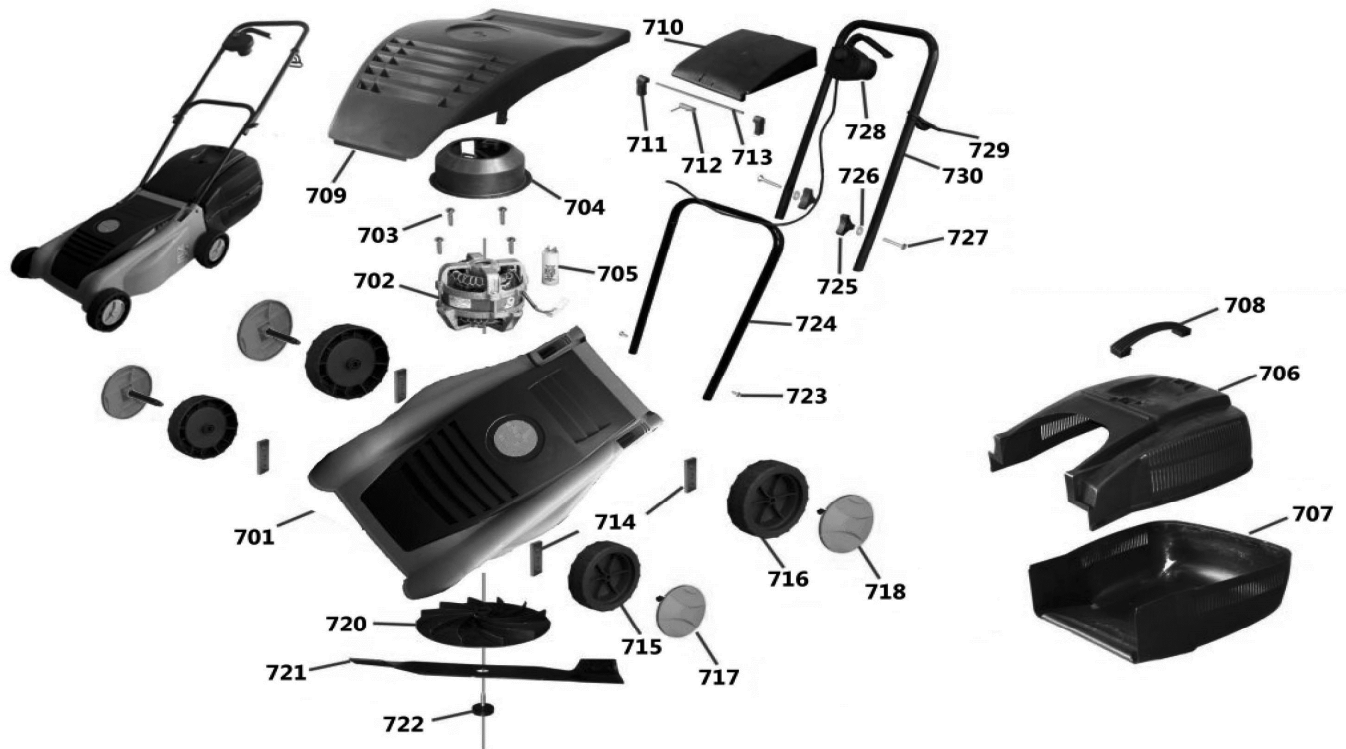

Villy 1200 E - Mower assembly

No	Code	Name	Qty	No	Code	Name	Qty
701		Chasis		724		handle bar lower	
702		1300W KUM752F7SAL13-1C2		725		wing nut	
702		1200W KUM752F7SAL13-2		726		plate	
703		motor fixing screw		727		carrige bolt	
704	032222	Air guide		728	018133	switch control Schulte	
705	018102	capacitor 16mF		729		cable holder	
706	018105	upper catcher		730		handle bar upper	
706		upper catcher yellow RAL 1021					
707	018107	lower catcher					
708	023282	catcher holder					
709		Motor cover					
710	018109	rear flap					
711	018130	rear flap fixation					
712	018128	rear flap spring					
713		rear flap axle					
714	032223	wheel plate					
715	018111	wheel front					
716	018113	wheel rear					
717	018116	wheelcap front					
718	018118	wheelcap rear					
720	018119	blade holder					
721	018123	blade					
722	018121	blade screw					
723		screw					